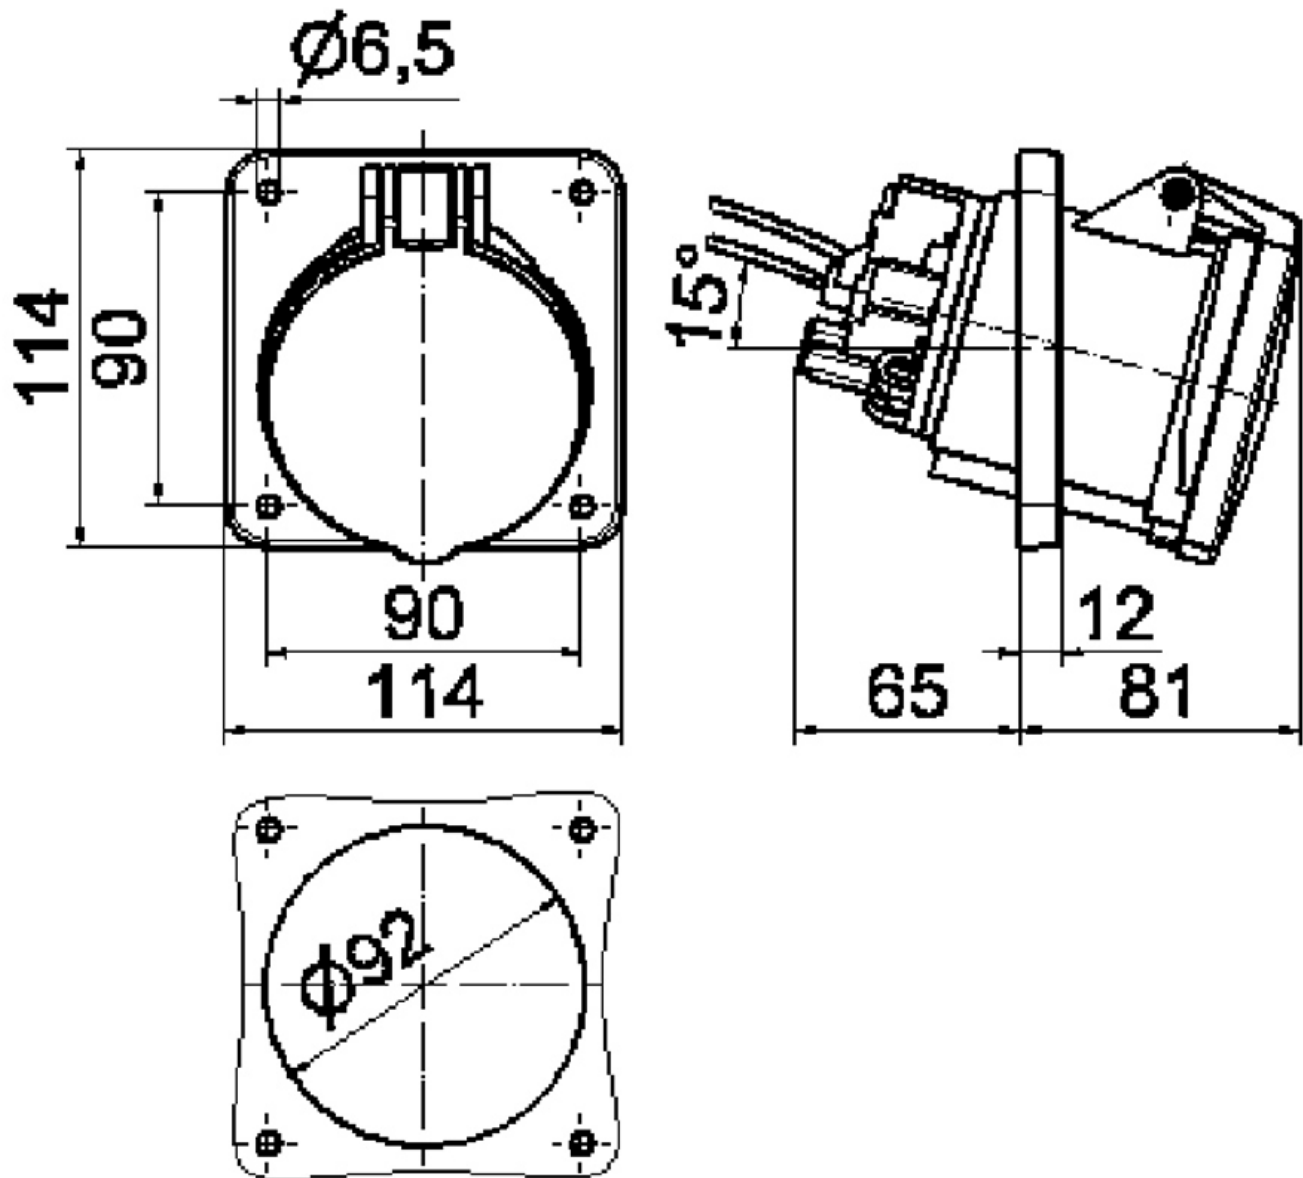

# Zásuvka vestavná šikmá

Položka	
<b>Kód položky</b>	<b>12511</b>
Parametry	63A 4P (3P+PE) 500V IP44 7h
EAN	4024941125116
Počet ks v balení	5 ks

Popis položky	
Skupina	Zásuvka vestavná šikmá
Proud	63A
Počet pólů	4P (3P+PE)
Hodinový úhel	7h
Napětí	500V (480 do 500V)
Frekvence	50 a 60Hz
Stupeň ochrany krytem	IP44
Rozlišovací barva	RAL 9005, černá
Barva součástí	víčko černé RAL 9005 pouzdro šedé RAL 7035
Technologie připojení	Kontex-Kontakt, šroubové svorky
Maximální průřez vodiče	25,0 mm <sup>2</sup>
Vývod kabelu	ostatní
Výška	503,0 mm
Šířka	180,0 mm
Hloubka	192,0 mm
Rozměr příruby - výška	114,0 mm
Rozměr příruby - šířka	114,0 mm
Rozteč montážních otvorů - výška	90,0 mm

Popis položky	
Rozteč montážních otvorů - šířka	90,0 mm
Připojení	šikmé
Materiál pouzdra	polyamid
Materiál kontaktů	nosič kontaktů je vyroben z materiálu odolného vůči vysokým teplotám, kontakty jsou z poniklované mosazi

Další technické parametry	
	s PSK-uzamykáním

Logistické údaje	
<b>Hmotnost (ks)</b>	0,53 kg
Balení	jednotka
Množství	1 ks
EAN	4024941125116
Délka	410 mm
Šířka	285 mm
<b>Hmotnost (karton)</b>	2,814 kg
Balení	karton
Množství	5 ks
Délka	295 mm
Šířka	185 mm
Výška	215 mm
Objem	9975 cm <sup>3</sup>

## Rozměrový obrázek