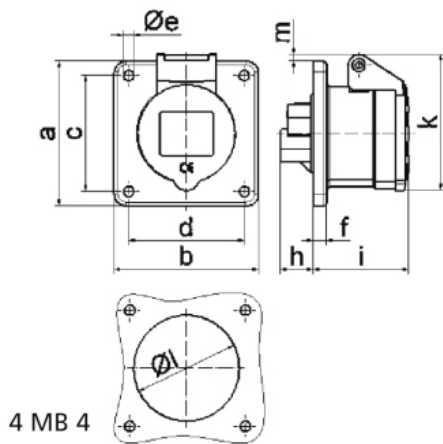

Popis položky	
Materiál kontaktů	nosič kontaktů je vyroben z polyamidu, kontakty jsou z mosazi

Logistické údaje	
<b>Hmotnost (ks)</b>	0,197 kg
Balení	jednotka
Množství	1 ks
EAN	4024941130134
Délka	410 mm
Šířka	285 mm
<b>Hmotnost (karton)</b>	2,122 kg
Balení	karton
Množství	10 ks
Délka	258 mm
Šířka	183 mm
Výška	212 mm
Objem	8750 cm <sup>3</sup>

Etim	
Intenzita proudu IEC	32
Počet pólů	4
Napětí podle EN 60309-2	50-500 V (100-300 Hz) zelená
Pozice zemního kontaktu	10
Rozlišovací barva	Zelená
Číslo RAL	6002
Stupeň krytí (IP)	IP44
Způsob připojení	Šroubová svorka
Kabelový přívod	Ostatní
Materiál	Plast
Vojenské provedení	ne
Velikost příruby vertikálně	75
Vzdálenost vyvrtných otvorů vertikální	60
Velikost příruby horizontálně	75
Vzdálenost vyvrtných otvorů horizontální	60

## Rozměrový obrázek

Ampere	16	16	16	32	32	32	
Polzahl	3	4	5	3	4	5	
a	75,0	75,0	75,0	75,0	75,0	75,0	
b	75,0	75,0	75,0	75,0	75,0	75,0	
c	60,0	60,0	60,0	60,0	60,0	60,0	
d	60,0	60,0	60,0	60,0	60,0	60,0	
e ø	5,5	5,5	5,5	5,5	5,5	5,5	
f	7,0	7,0	7,0	8,0	8,0	8,0	
h	17,0	26,0	17,0	36,0	36,0	19,0	
i	51,0	53,0	53,0	62,0	62,0	62,0	
k	70,0	80,0	85,0	90,0	90,0	98,0	
l ø	45,0	45,0	55,0	60,0	60,0	60,0	
m	3,5	7,0	11,5	12,0	12,0	17,0	
Leiter mm <sup>2</sup> min	1,5	1,5	1,5	2,5	2,5	2,5	
Leiter mm <sup>2</sup> max	4	4	4	10	10	10	