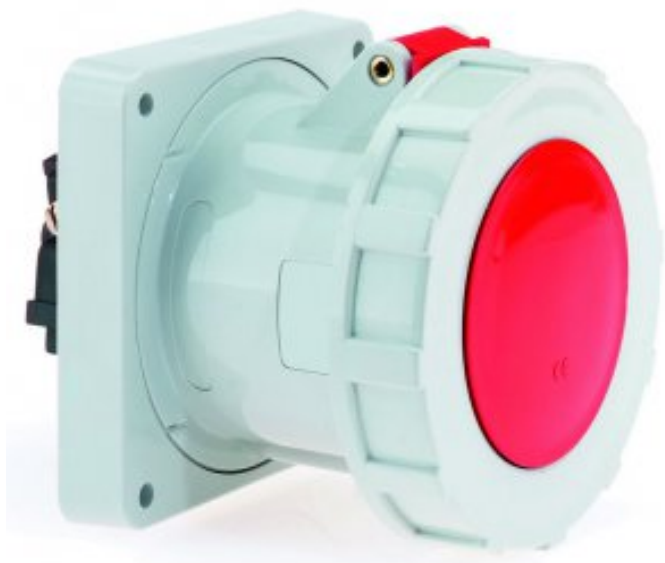

# Zásuvka vestavná přímá

Položka	
Kód položky	<b>13436</b>
Parametry	125A 5P (3P+N+PE) 400V IP67 6h
EAN	4024941134361
Počet ks v balení	5 ks

Popis položky	
Skupina	Zásuvka vestavná GT přímá
Proud	125A
Počet pólů	5P (3P+N+PE)
Hodinový úhel	6h
Napětí	400V (200/346 do 240/415V)
Frekvence	50 a 60Hz
Stupeň ochrany krytem	IP67
Rozlišovací barva	RAL 3000, červená
Barva součástí	víčko červené RAL 3000 bajonetová matice šedá RAL 7035 pouzdro šedé RAL 7035
Technologie připojení	Kontex-Kontakt, šroubové svorky
Maximální průřez vodiče	70,0 mm <sup>2</sup>
Vývod kabelu	ostatní
Výška	129,0 mm
Šířka	125,0 mm
Hloubka	129,0 mm
Rozměr příruby - výška	130,0 mm
Rozměr příruby - šířka	130,0 mm

Popis položky	
Rozteč montážních otvorů - výška	104,0 mm
Rozteč montážních otvorů - šířka	104,0 mm
Připojení	přímé
Materiál pouzdra	polyamid
Materiál kontaktů	nosič kontaktů je vyroben z materiálu odolného vůči vysokým teplotám, kontakty jsou z poniklované mosazi

Etim	
Intenzita proudu IEC	125
Počet pólů	5
Napětí podle EN 60309-2	400 V (50+60 Hz) červená
Pozice zemního kontaktu	6
Rozlišovací barva	Červená
Číslo RAL	3000
Stupeň krytí (IP)	IP67
Způsob připojení	Šroubová svorka
Kabelový přívod	Ostatní
Materiál	Plast
Vojenské provedení	ne
Velikost příruby vertikálně	130
Vzdálenost vyvrtaných otvorů vertikální	104
Velikost příruby horizontálně	130
Vzdálenost vyvrtaných otvorů horizontální	104