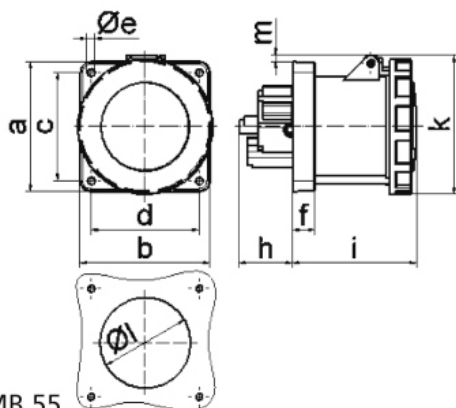

# Zásuvka vestavná přímá

Položka	
Kód položky	<b>13436</b>
Parametry	125A 5P (3P+N+PE) 400V IP67 6h
EAN	4024941134361
Počet ks v balení	5 ks

Popis položky	
Skupina	Zásuvka vestavná GT přímá
Proud	125A
Počet pólů	5P (3P+N+PE)
Hodinový úhel	6h
Napětí	400V (200/346 do 240/415V)
Frekvence	50 a 60Hz
Stupeň ochrany krytem	IP67
Rozlišovací barva	RAL 3000, červená
Barva součástí	víčko červené RAL 3000 bajonetová matice šedá RAL 7035 pouzdro šedé RAL 7035
Technologie připojení	Kontex-Kontakt, šroubové svorky
Maximální průřez vodiče	70,0 mm <sup>2</sup>
Vývod kabelu	ostatní
Výška	129,0 mm
Šířka	125,0 mm
Hloubka	129,0 mm
Rozměr příruby - výška	130,0 mm
Rozměr příruby - šířka	130,0 mm

Popis položky	
Rozteč montážních otvorů - výška	104,0 mm
Rozteč montážních otvorů - šířka	104,0 mm
Připojení	přímé
Materiál pouzdra	polyamid
Materiál kontaktů	nosič kontaktů je vyroben z materiálu odolného vůči vysokým teplotám, kontakty jsou z poniklované mosazi

Etim	
Intenzita proudu IEC	125
Počet pólů	5
Napětí podle EN 60309-2	400 V (50+60 Hz) červená
Pozice zemního kontaktu	6
Rozlišovací barva	Červená
Číslo RAL	3000
Stupeň krytí (IP)	IP67
Způsob připojení	Šroubová svorka
Kabelový přívod	Ostatní
Materiál	Plast
Vojenské provedení	ne
Velikost příruby vertikálně	130
Vzdálenost vyvrtaných otvorů vertikální	104
Velikost příruby horizontálně	130
Vzdálenost vyvrtaných otvorů horizontální	104

## Rozměrový obrázek

4 MB 55

Ampere	125	125	125			
Polzahl	3	4	5			
a	130,0	130,0	130,0			
b	130,0	130,0	130,0			
c	104,0	104,0	104,0			
d	104,0	104,0	104,0			
e Ø	6,5	6,5	6,5			
f	21,0	21,0	21,0			
h	50,0	50,0	50,0			
i	117,0	117,0	117,0			
k	129,0	129,0	129,0			
l Ø	104,0	104,0	104,0			
m	1,0	1,0	1,0			
Leiter mm <sup>2</sup> min	25	25	25			
Leiter mm <sup>2</sup> max	70	70	70			